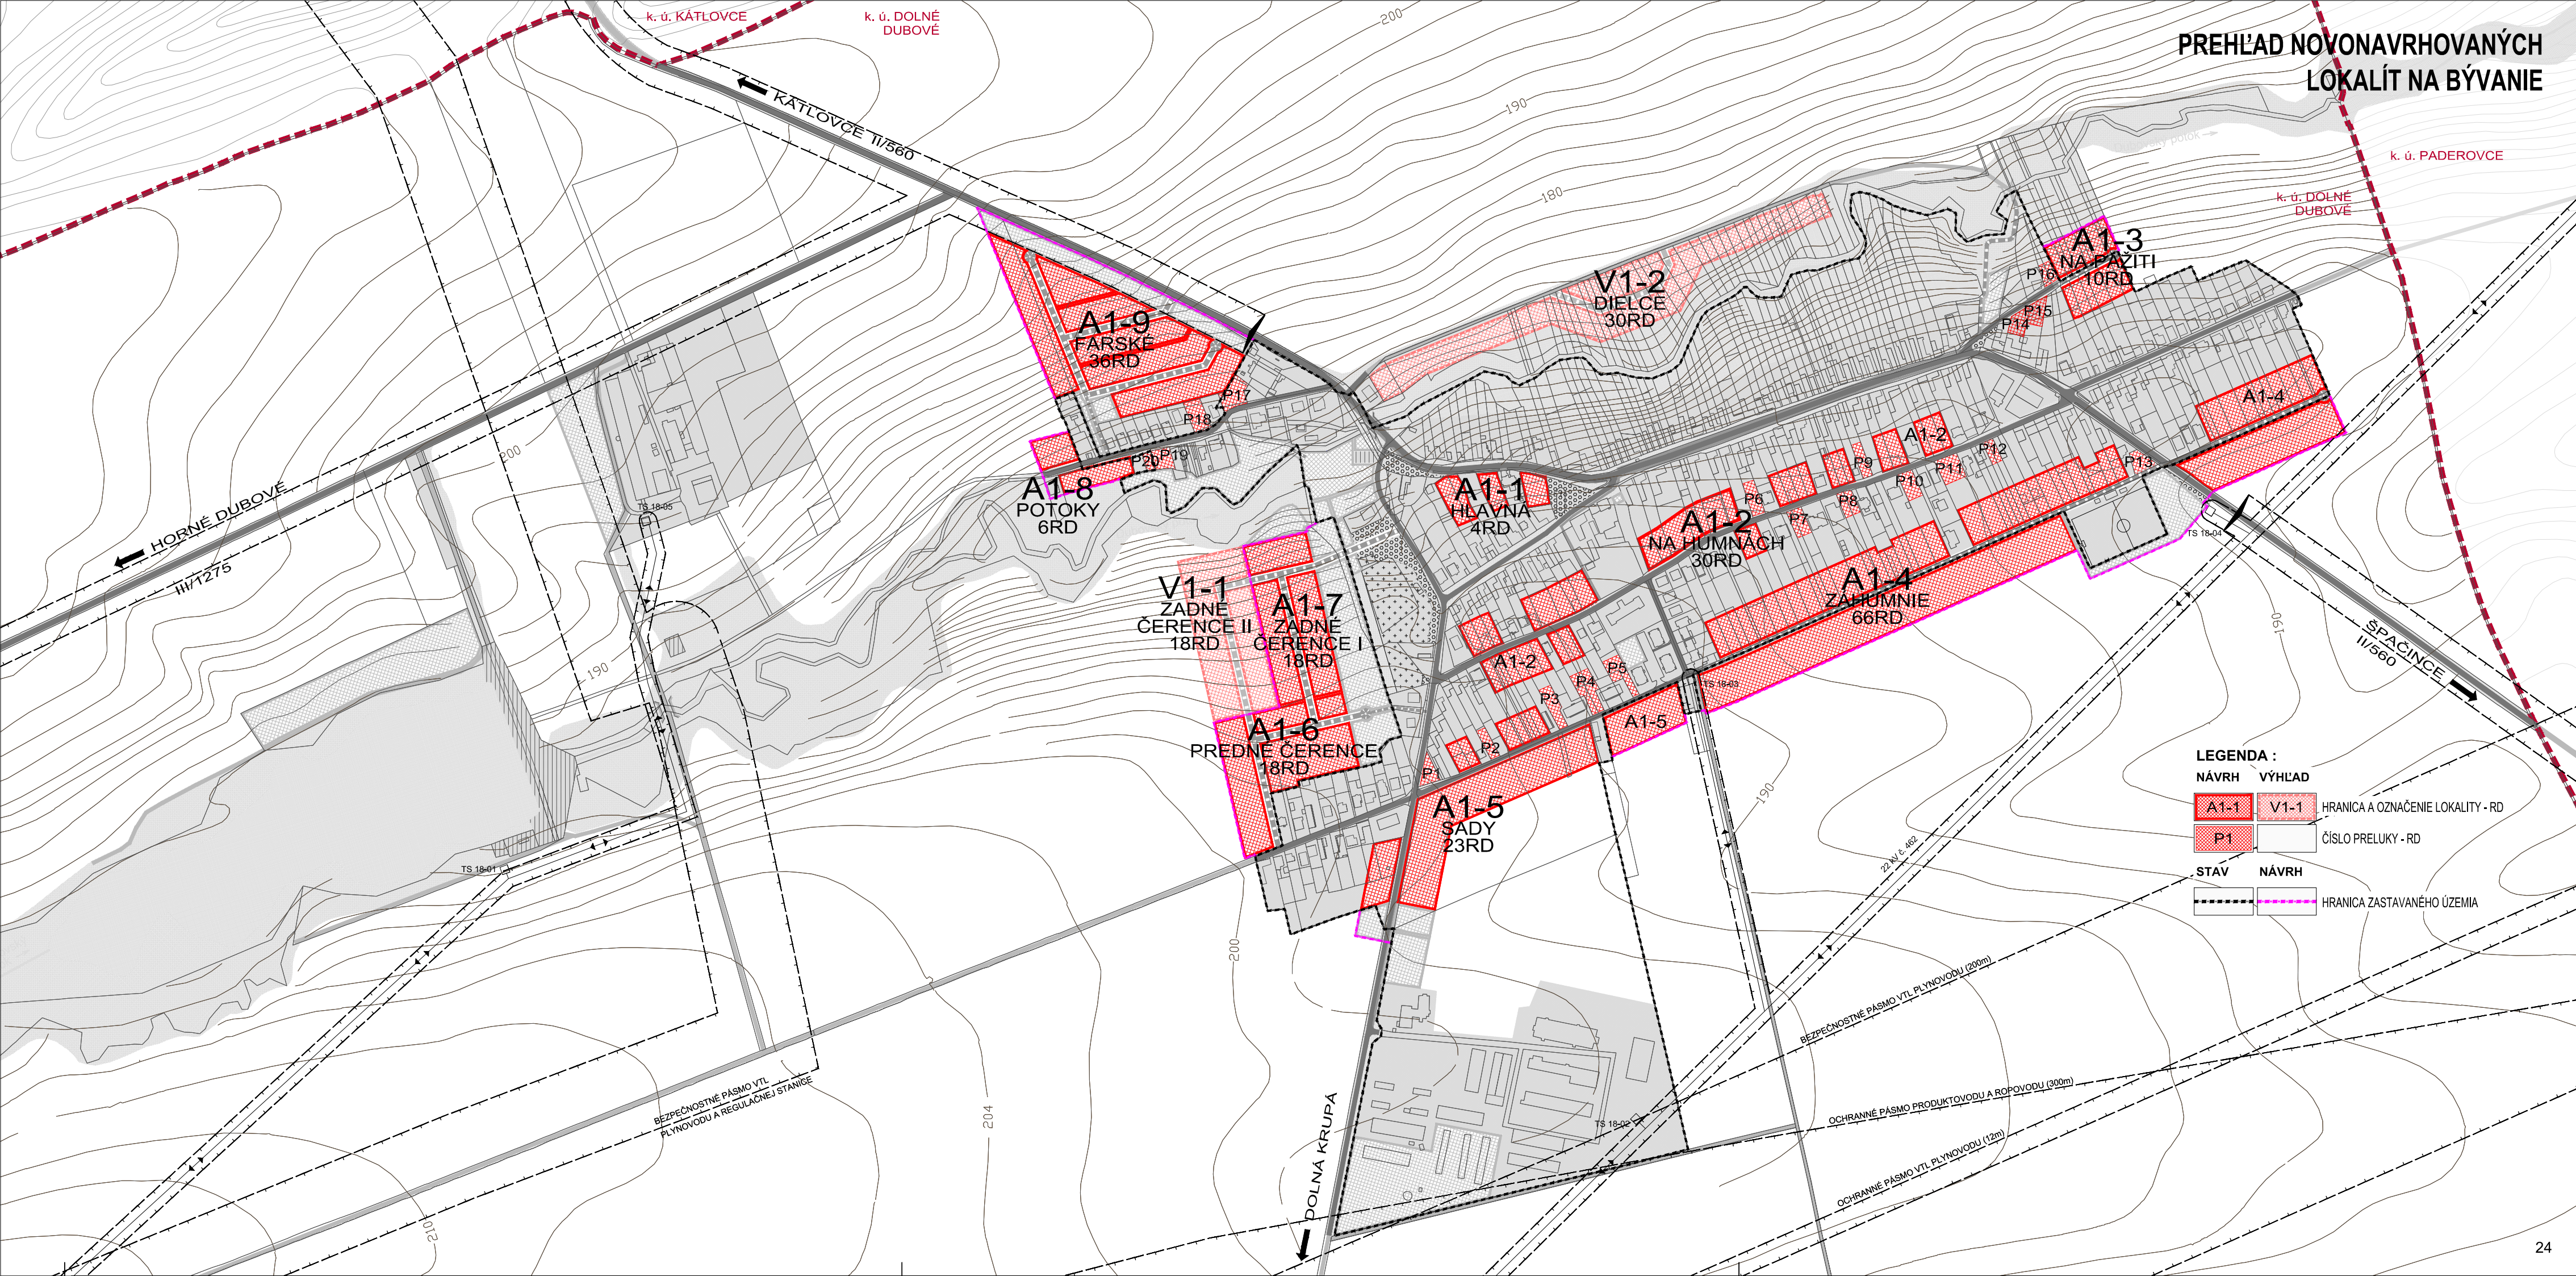

PREHLAD NOVONAVRHOVANÝCH LOKALÍT NA BÝVANIE

LEGENDA :

NÁVRH	VÝHLAD	
 A1-1	 V1-1	HRANICA A OZNAČENIE LOKALITY - RD
 P1		ČÍSLO PRELUKY - RD
		STAV NÁVRH
		HRANICA ZASTAVANÉHO ÚZEMIA